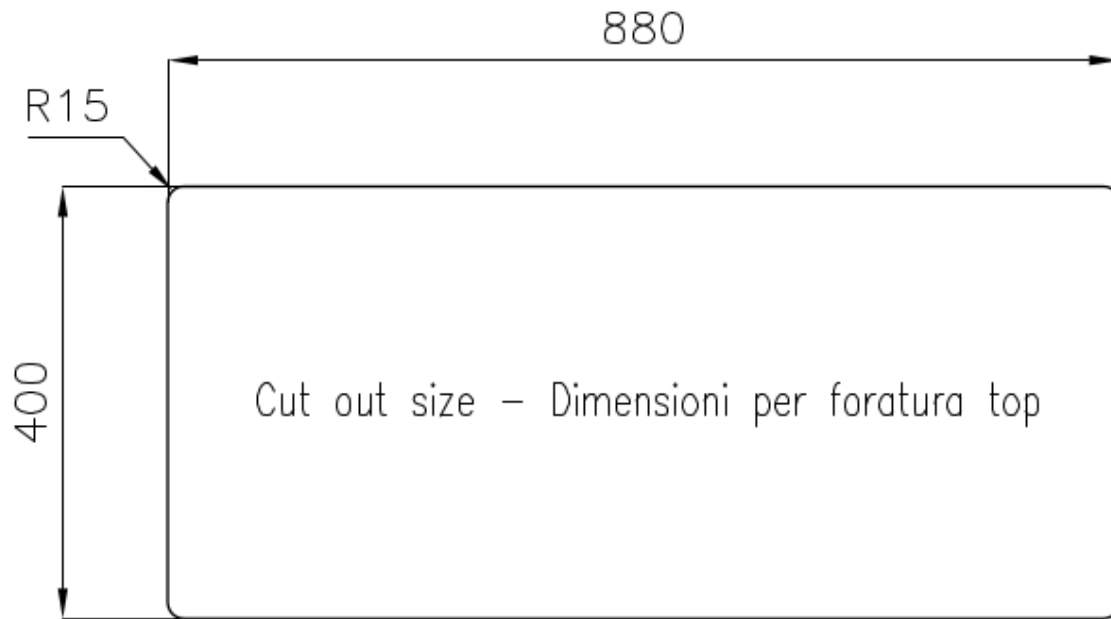

ACCESORIOS OPCIONALES